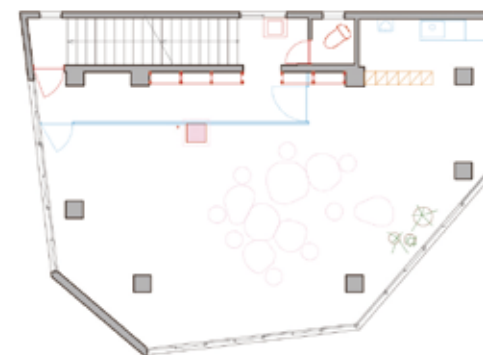

# 『分解工事』：解体のプロセスを社会と共有する

< 駅前ビル的一生 >

1期分解工事の終了間際

プレオープンイベント時\*\*

2期分解工事途中の外構工事

- 既存
- 撤去
- 再利用
- 新設
- 植栽帯
- 水槽(亀)
- スラブ開口

1F\_コミュニティスペース

2F\_シェアオフィス