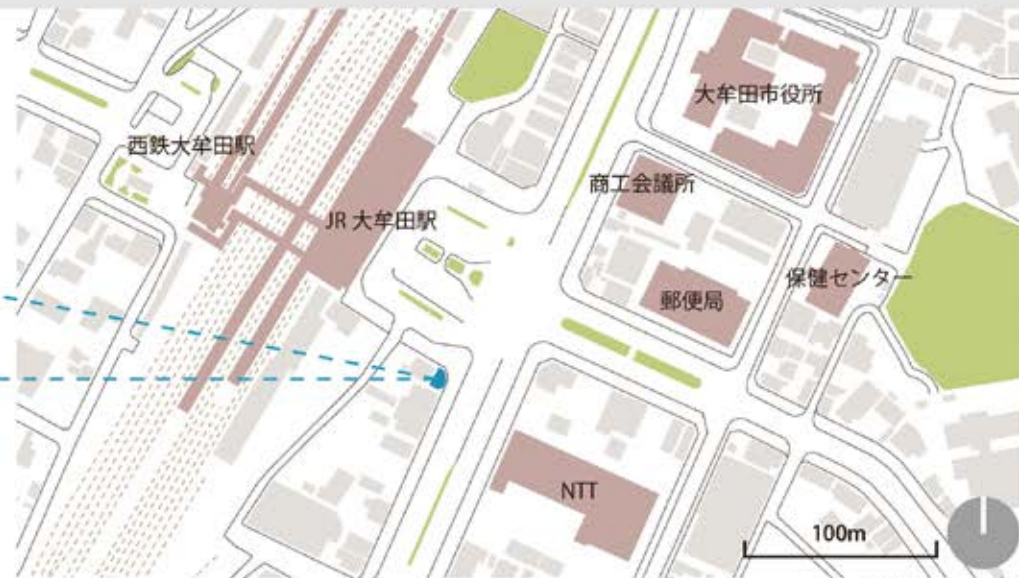

「うずうず」が湧き出してくる場

周辺及び配置図

地域の顔／社会課題としての象徴性

改修前の外観(1階は元・美容室)\*\*

UZUUZU MINE の活動を表現した模型写真

自然の循環を享受してきたまち

大牟田で見かけた土木や建築と植物が溶け合った風景